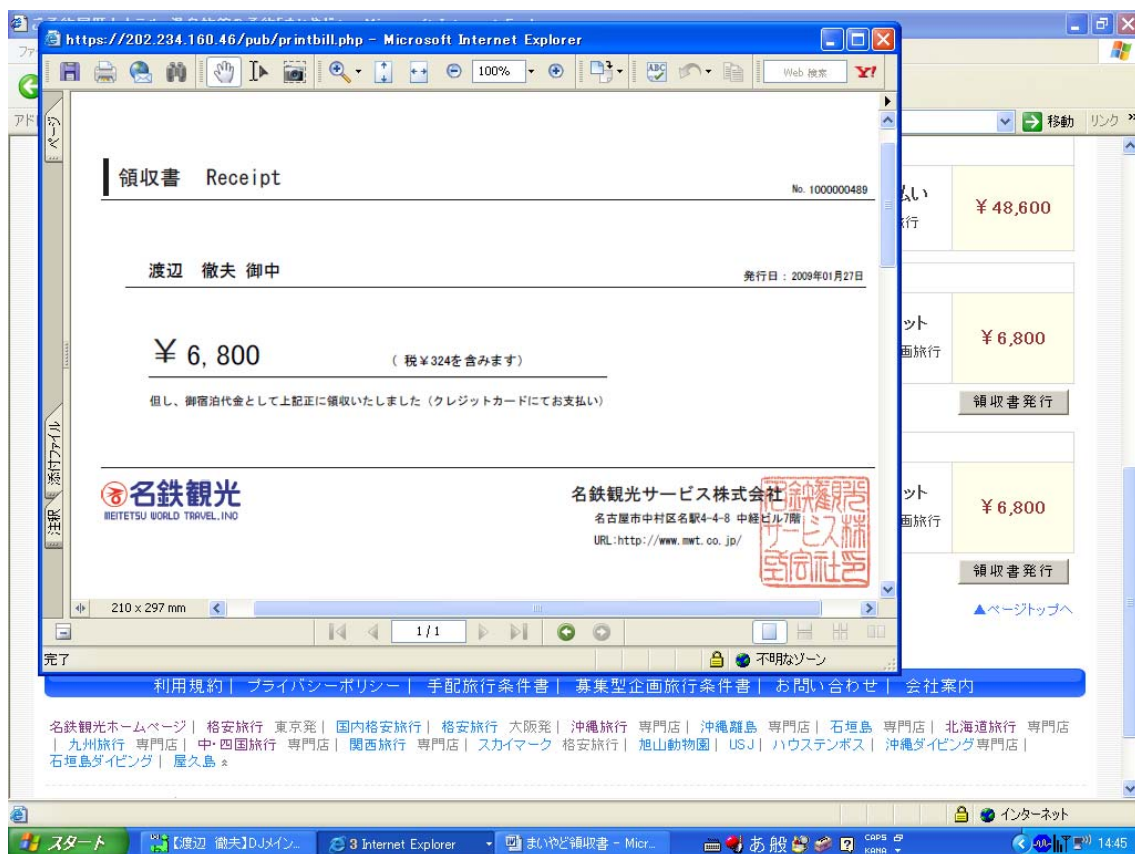

《領収書発行昨日の条件》

1. ご利用日を過ぎている事。
2. 事前カード決済商品であること
3. 未発行であること。

※発行済の場合はご利用日を過ぎているでも領収書発行ボタンは表示されません。